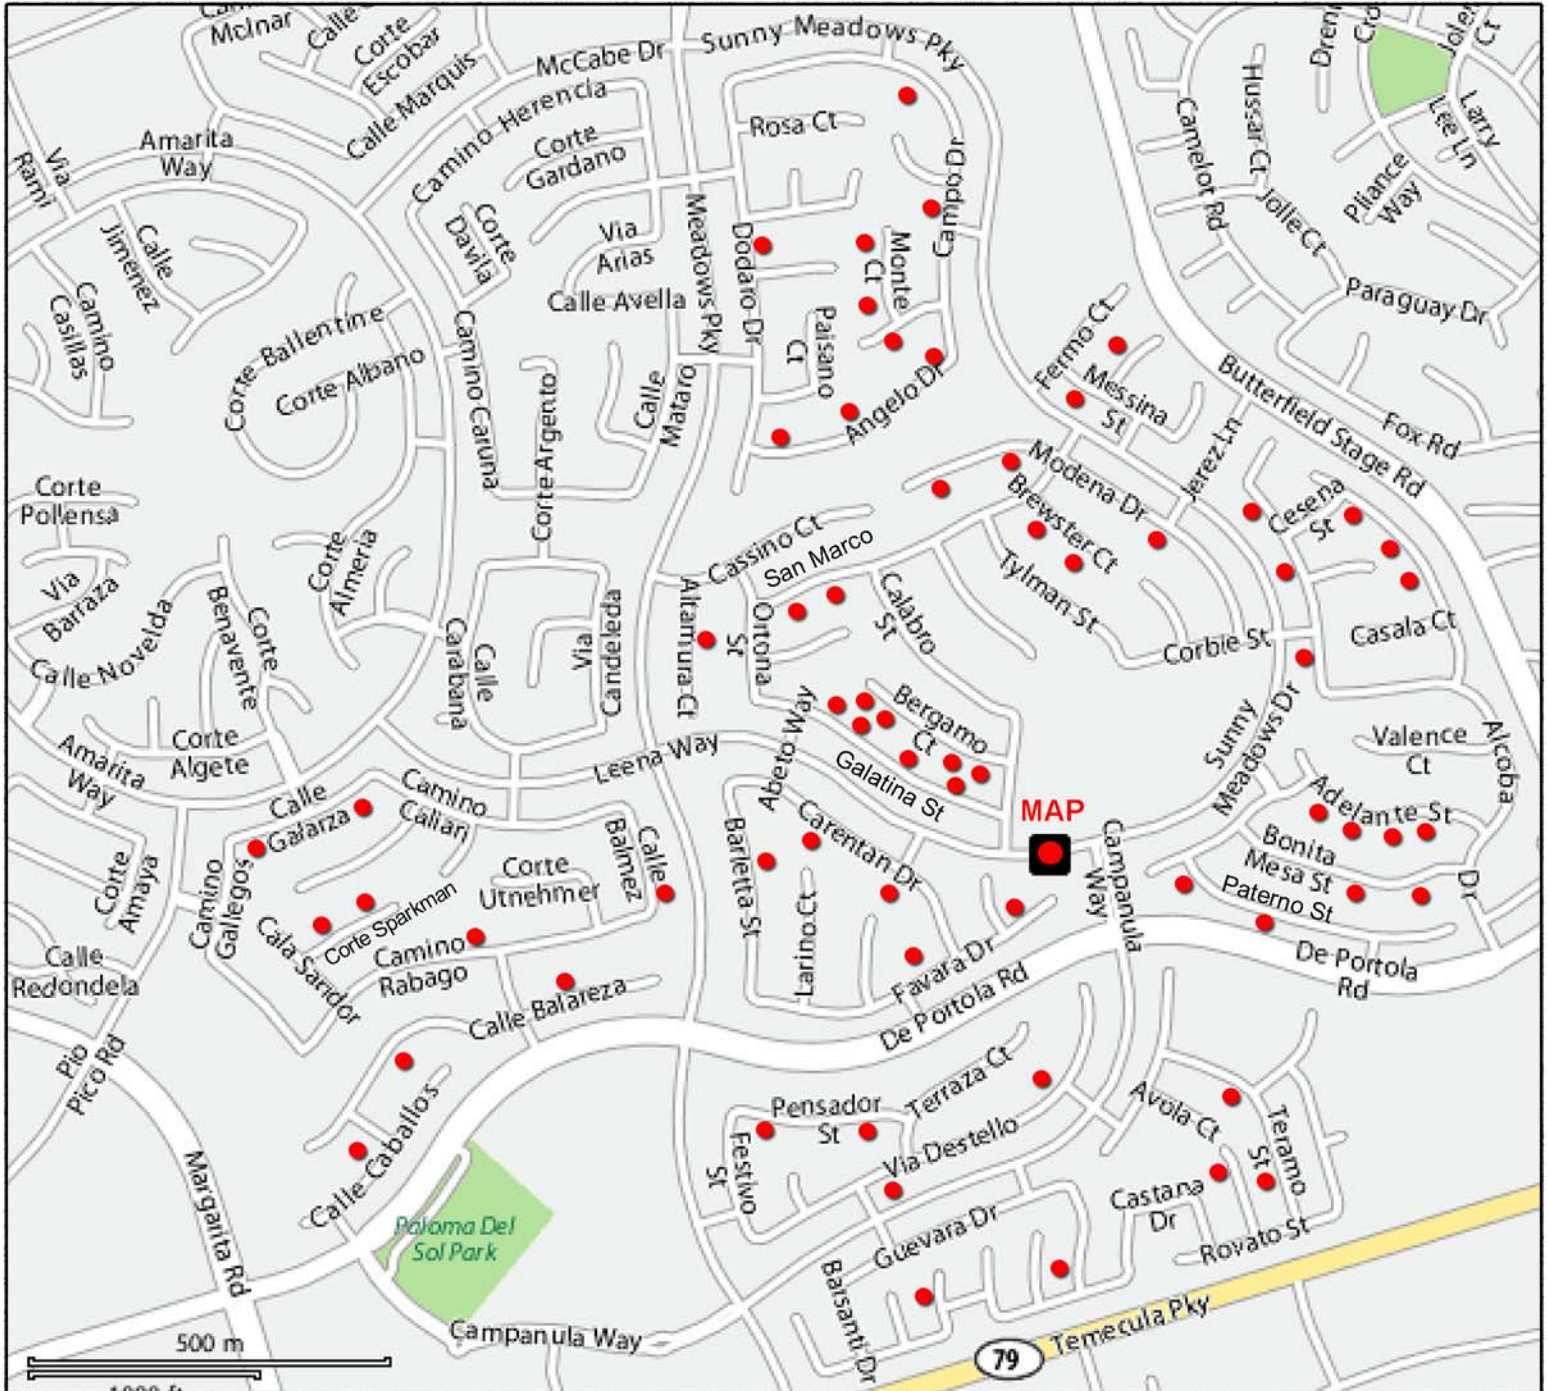

Paseo del Sol

Sat, May 2nd

7:00am - 12:00pm

MAP HUGE

NEIGHBORHOOD GARAGE SALE!

All addresses are located in the city is **Temecula, CA 92592**

32469 Angelo Drive	43512 Dodaro Dr
32456 Angelo Dr	32369 Favara Dr
32587 Angelo Dr	32459 Galatina St
32992 Adelante St	32426 Galatina Street
33031 Adelante St	32484 Galatina Street
32947 Adelante St	32442 Galatina St
43735 Altamura Court	43431 Modena Dr
32907 Bonita Mesa St	43456 Monte Court
32958 Bonita Mesa	43472 Monte Court
32463 Bergamo Ct	43622 Modena Dr
32448 Bergamo Ct	43273 Modena Dr
32520 Bergamo Ct	43404 Mesina st
43797 Barletta St	32865 Paterno St
43449 Brewster	32785 Paterno St
43397 Brewster	32339 Pensador St
43849 Carentan Dr	32369 Pensador
43880 Carentan Dr	43110 Primavera Drive
31977 Calle Galarza	32544 San Marco Drive
32025 Calle Galarza	43522 Savona St
32039 Corte Sparkman	43614 Savona St
32003 Corte Sparkman	43692 Savona St
32004 Camino Rabago	43209 Teramo St
32170 Calle Balareza	43052 Teramo St
32076 Calle Balareza	32530 Traviatta Court
32031 Calle Caballos	32861 Verona Ct
43701 Calle Balmez	32323 Via Destello
32778 Caserta Drive	
32450 Campo Dr	
43142 Caminata Dr	